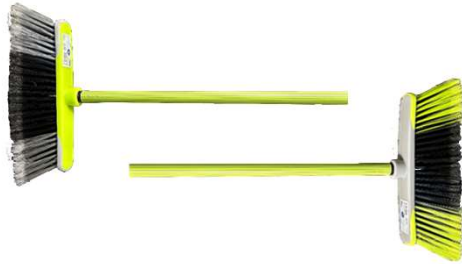

## Balai + manche métal bicolore 120cm EVO SOFT

N°REF INTERNE	930187
EAN PRODUIT	3701209301871
COMPOSITION DU PRODUIT	Polypropylène + polytéréphtalate d'éthylène
PAYS DE FABRICATION DU PRODUIT	Italie
COULEUR / PANTONE	Vert (2290C) et Gris (430C)
HS CODE	96039091
PCB	24