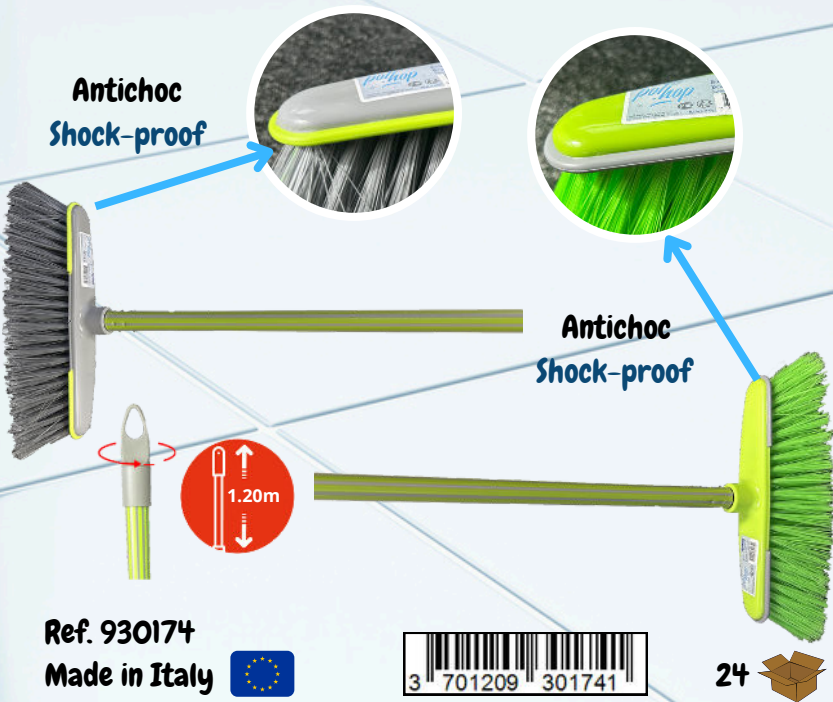

*polihop*

Simplifiez-vous la vie !

Make it easy!

BALMORAL  
INTERNATIONAL

WINTER

# Sale

**PROMOTIONS 1ER  
TRIMESTRE 2025**

**2025 1ST QUARTER  
SPECIAL OFFERS**

Antichoc  
Shock-proof

Antichoc  
Shock-proof

1.20m

Ref. 930174  
Made in Italy

24

## Balai + manche **TURBO SOFT** **TURBO SOFT broom + handle**

Balai pour sols délicats à bords antichoc avec manche antiglissant en métal 120cm. Fibre douce pour un dépoussiérage efficace.

Brush for delicate floors with shock-resistant edges and an anti-slip 120cm metal handle. Soft fiber for effective dusting.