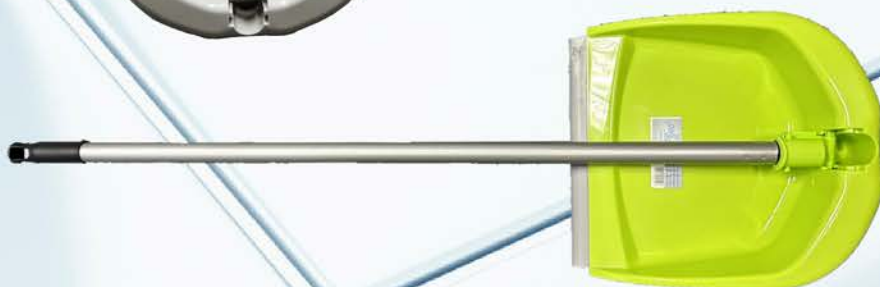

СОВОК ЛАКИРОВАННЫЙ METAL Lacquered METAL dustpan

**ВЫСОКОПРОЧНЫЙ МЕТАЛЛИЧЕСКИЙ
СОВОК ПРАКТИЧЕСКИ НЕ ПОДАЕТСЯ
ИЗНОСУ, ДЛЯ УБОРКИ САДА ИЛИ
КАМИНА.**

Heavy-duty metal dustpan: almost
indestructible. For garden or fire place
cleaning.

10

Ref. 930179

Made in Sri Lanka

Ref. 930050
Made in Italy

20

СКЛАДНОЙ СОВОК JUMBO С ДЛИННОЙ РУЧКОЙ JUMBO LONG HANDLE FOLDABLE DUSTPAN

**БОЛЬШОЙ СКЛАДНОЙ СОВОК ДЛЯ УБОРКИ,
НЕ НАГИБАЯСЬ. СЛОЖИВ СОВОК У РУЧКИ,
ВЫ ПОЛУЧАЕТЕ БОЛЬШЕ МЕСТА. ЭТО
ИЗДЕЛИЕ ИДЕАЛЬНО ПОДХОДИТ ДЛЯ
СБОРА ВСЕЙ ПЫЛИ.**