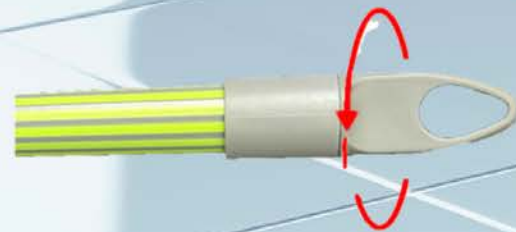

РУЧКИ CONCORDE CONCORDE handle

УСИЛЕННАЯ РУЧКА, ВЫДЕРЖИВАЮЩАЯ СИЛЬНОЕ ДАВЛЕНИЕ. ПОЭТОМУ ТАКАЯ РУЧКА БОЛЬШЕ ПОДХОДИТ ДЛЯ ПРОДОЛЖИТЕЛЬНОГО ПОДМЕТАНИЯ, В ТОМ ЧИСЛЕ ДЛЯ УЛИЧНЫХ МЕТЕЛ, ПОЛОМОЕЧНЫХ МАШИН, СКРЕБКОВ, ПОЛОМОЕЧНЫХ МАШИН И Т. Д. ПРОТИВОСКОЛЬЗЯЩИЙ ЭФФЕКТ ОЧЕНЬ УДОБЕН В СЫРУЮ ПОГОДУ ИЛИ КОГДА У ВАС МОКРЫЕ РУКИ. НАКОНЕЧНИК ВРАЩАЕТСЯ ДЛЯ УДОБСТВА ПОДВЕШИВАНИЯ (ЭКОНОМИЯ МЕСТА).

REINFORCED HANDLE WHICH WITHSTANDS HEAVY PRESSURE. THIS HANDLE IS THEREFORE MORE SUITABLE FOR SUSTAINED SWEEPING, INCLUDING OUTDOOR BROOMS, DECK WASHERS, SCRUBBERS, FLOOR SCRAPERS, ETC. THE ANTI-SLIP EFFECT IS VERY PRACTICAL WHEN THE WEATHER IS WET OR WHEN YOU HAVE YOUR HANDS WET. THE TIP ROTATES FOR EASY HANGING (SPACE SAVING).

24

Ref. 930074
Made in Italy