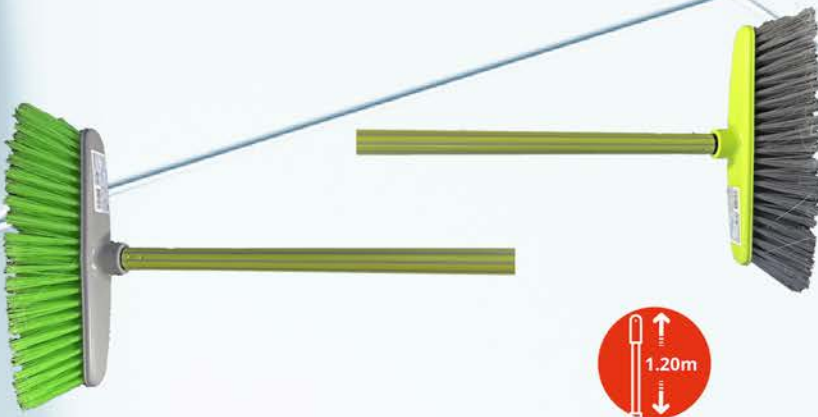

Ref. 930175
Made in Italy

24

ВЕНИКИ STAR STAR broom

ПРОСТАЯ, ЭФФЕКТИВНАЯ И, ПРЕЖДЕ ВСЕГО, КРАСОЧНАЯ ВЕНИК С МЕТАЛЛИЧЕСКОЙ РУЧКОЙ! МЯГКОЕ ВОЛОКНО ЭТОГО ВЕНИКА ЛЕГКО УЛАВЛИВАЕТ ПЫЛЬ. ЭФФЕКТИВНА НА ВСЕХ ТИПАХ ПОЛОВ (ПЛИТКА, ПАРКЕТ, ЛИНОЛЕУМ).

A SIMPLE, EFFECTIVE AND ABOVE ALL COLORFUL BROOM WITH A METAL HANDLE! THE SOFT FIBER OF THIS BROOM CAPTURES DUST WITH EASE. EFFECTIVE ON ALL TYPES OF FLOOR (TILES, PARQUET, LINOLEUM).